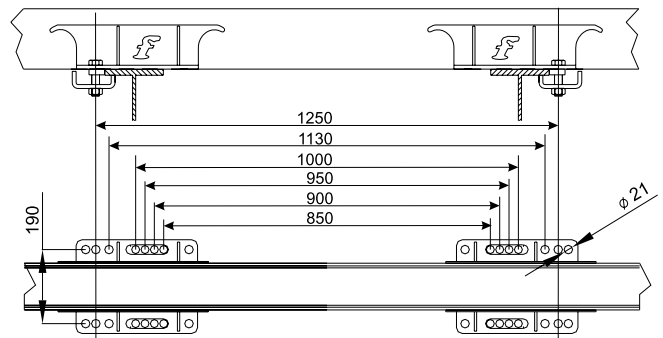

Mallisuojatut, lujuus- ja pakkas-
testatut Forest- ja ForestKing
-teräsputavarapankot
valmistaa Kuormaväline.

FOREST

valmistettu Ruukin Optim 650 QC -teräksestä

Forest 7tn

kiinteätolppainen, kevytrakenteinen pinotavarapankko
paino 116 kg

Forest 8tn

kiinteätolppainen pinotavara-/tukkipankko
paino 120 kg

FORESTKING

valmistettu Ruukin ultralujasta Optim 960 QCW -teräksestä

ForestKing Ultra Light 8tn

kiinteätolppainen pinotavara-/tukkipankko
paino 105 kg

ForestKing Ultra Light Strong 8tn

kiinteätolppainen pinotavara-/tukkipankko
paino 110 kg

ForestKing Ultra Light 10tn

kiinteätolppainen pinotavara-/tukkipankko
paino 136 kg

ForestKing ALU Ultra Light 8tn

irrotettavatolppainen tukkipankko
paino 115 kg

Hintoihin lisätään alv. Oikeus hinnanmuutoksiin pidätetään ilman ennakoilmoitusta. Painot ilman kiinnikkeitä.

Tuotetiedot

runkoleveys/mm	2550 ja 2600
korkeudet/mm	Forest 7tn: 2850 ja 2960
	Forest 8tn: 2850 ja 2960
	ForestKing UL 8tn: 2850, 3000 ja 3200
	ForestKing UL Strong 8tn: 2850, 3000 ja 3200
	ForestKing UL 10tn: 2850, 3000 ja 3200
	ForestKing ALU UL 8tn: 2850 ja 3000

Yli 3m sekä erikoismitat + 100 €/pankko
Värit: punainen RAL 3002, muut värit + 30 €/pankko
Pintakäsittelyt: lakkaus + 35 €/pankko

Normaali kiinnikeleveys hitsatuilla kiinnikkeillä.
Muut kiinnikelevyydet sopimuksen mukaan.